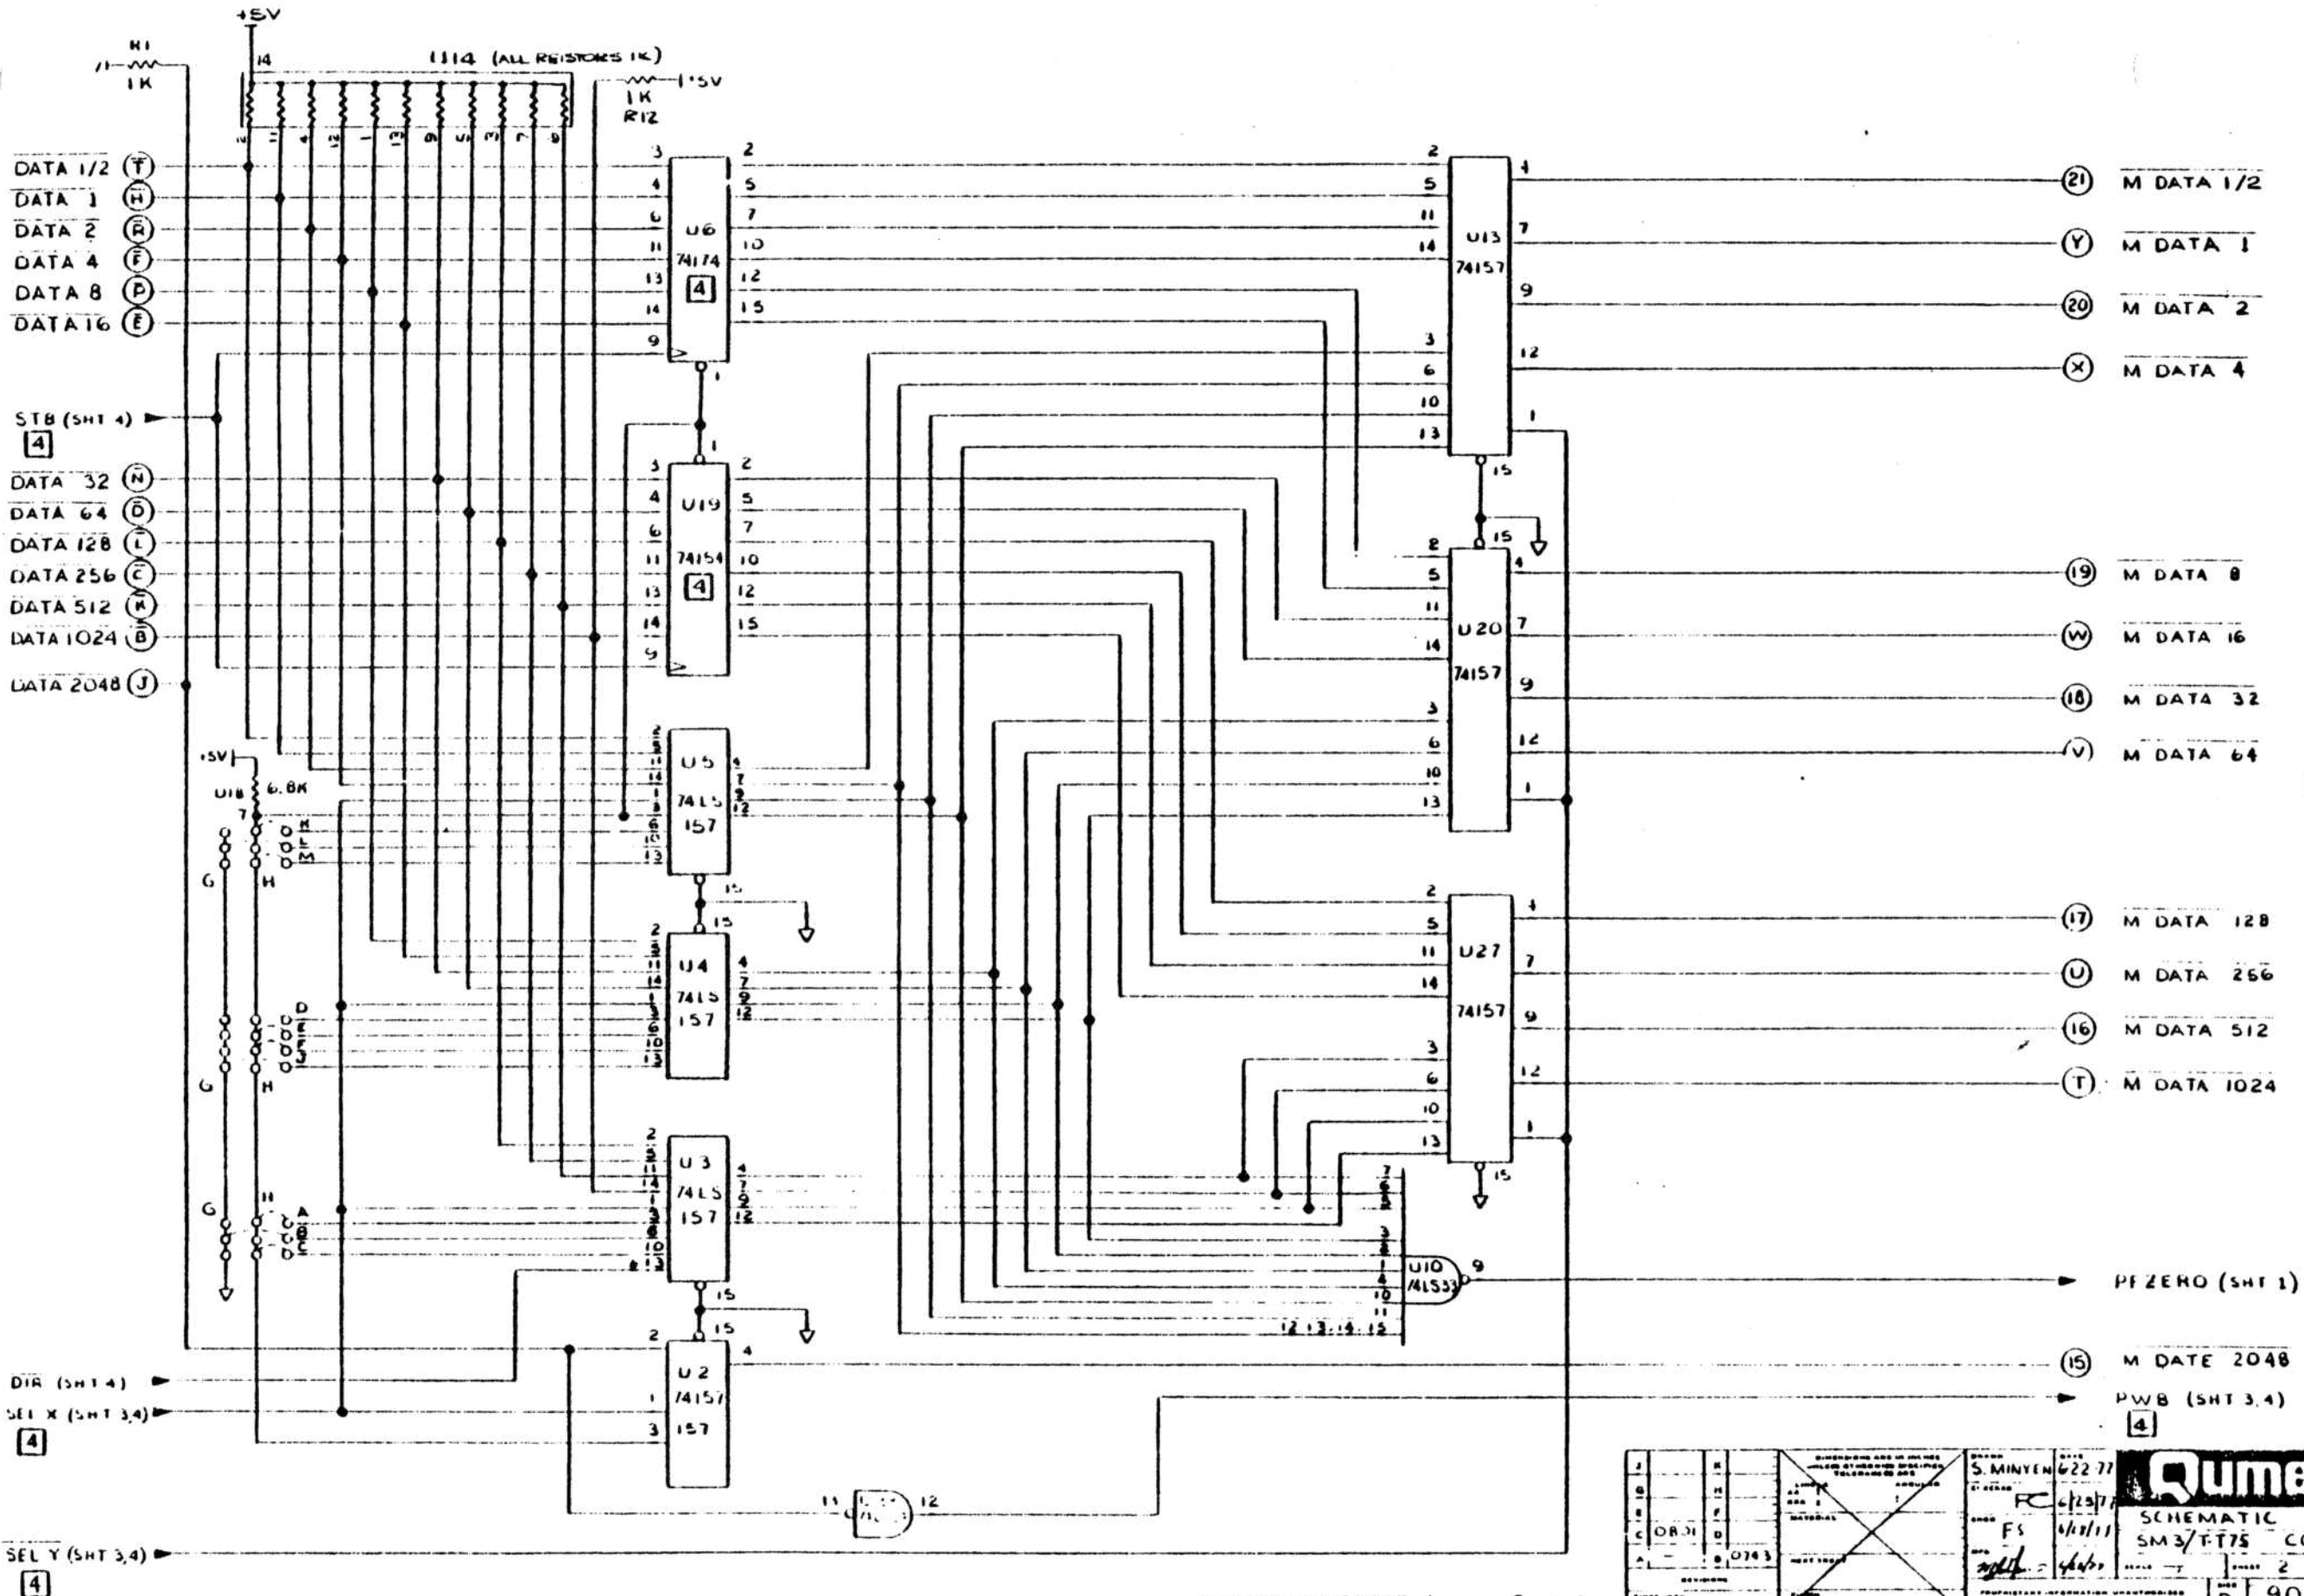

P4A

P4A

J	K	L	M	N	O	P	Q	R	S	T	U	V	W	X	Y	Z
B	C	D	E	F	G	H	I	J	K	L	M	N	O	P	Q	R
SUPERSEDED ARE IN SHLICE UNLESS OTHERWISE SPECIFIED TELEPHONE NO. 622 77 DATE 6/25/77 MATERIAL FS 4/11/77 8 0743 90670 C																

Qume

SCHEMATIC
SM3/T75 COORD LOGIC

90670 C